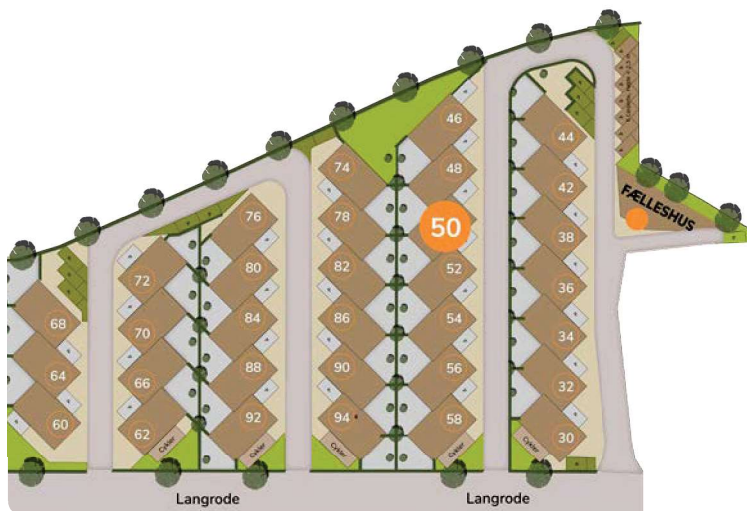

Rækkehuse

Langrode 50
6200 Aabenraa

Midterhus

Nr. 50

Antal værelser: 3

Størrelse: 103 m²

Med carport

Seniorboliger i Aabenraa

Alle boliger ligger centralt i byen med kort gå-afstand til indkøb, og der er gode transportmuligheder i nærheden. Boligerne har alle store terrasser mod syd eller vest, og derudover er der mindre terrasser modsat side af huset, så det altid er muligt at flytte efter solen.

Stue/alrum/køkken og værelser med slidstærkt LVT-trægulv vist med brun. Køkken er med hvide låger og sorte granit bordplader.

Der er placeret nogle større rum til cykler, ofte for enden af vejen.