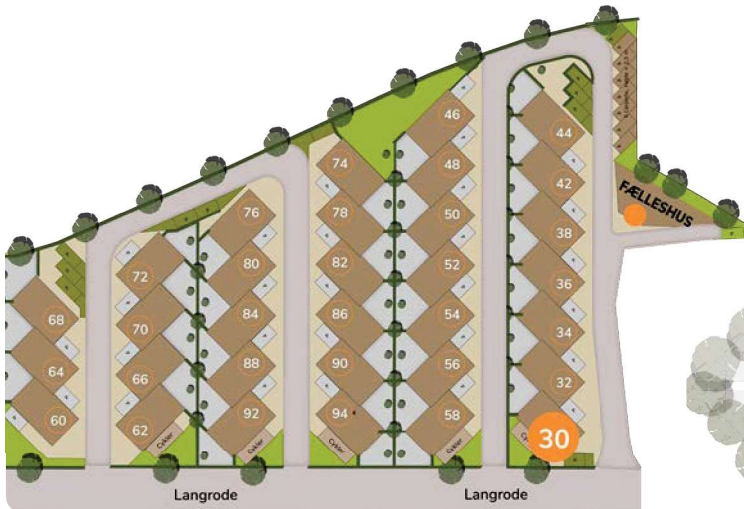

Rækkehuse

Langrode 30
6200 Aabenraa

Gavlhus

Nr. 30

Antal værelser: 3

Størrelse: 103 m²

Uden carport

Seniorboliger i Aabenraa

Alle boliger ligger centralt i byen med kort gå-afstand til indkøb, og der er gode transportmuligheder i nærheden. Boligerne har alle store terrasser mod syd eller vest, og derudover er der mindre terrasser modsat side af huset, så det altid er muligt at flytte efter solen.

Stue/alrum/køkken og værelser med slidstærkt LVT-trægulv vist med brun. Køkken er med hvide låger og sorte granit bordplader.

Der er placeret nogle større rum til cykler, ofte for enden af vejen.