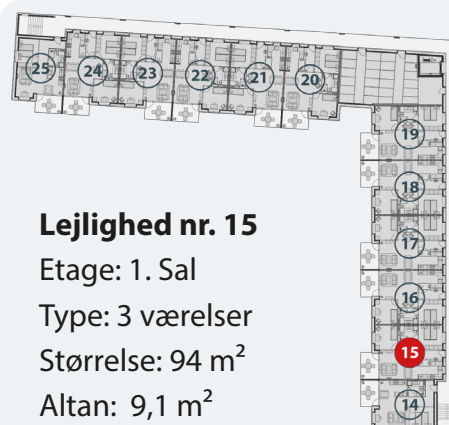

Horup Bolig

Styrtom Skovvej 12

6200 Aabenraa

Telefon +45 7362 6200

Email: post@horup.dk

www.horupbolig.dk

Østergade 1, 6230 Rødékro

Nr. 15 · 3 værelser · 94 m²

Lejlighed nr. 15

Etage: 1. Sal

Type: 3 værelser

Størrelse: 94 m²

Altan: 9,1 m²

Seniorboliger i Rødékro

Alle boliger ligger direkte ud til en kommende bypark midt i byen med kort gå-afstand til indkøb- og der er gode transportmuligheder med bus eller tog.

Boligerne har alle store terrasser eller altan mod syd eller vest ud mod byparken. Boligerne findes i følgende størrelser:

- 2-værelses på 80 m²
- 3-værelses på 94 m²

Alle boliger har også adgang til stort fælleslokale med et anretterkøkken til fælles aktiviteter, som også kan lejes til privat fødselsdag for små penge samt 2 gæsteværelser.