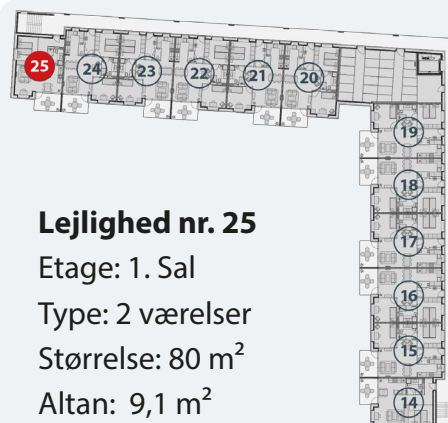

Horup Bolig

Styrtom Skovvej 12

6200 Aabenraa

Telefon +45 7362 6200

Email: post@horup.dk

www.horupbolig.dk

Østergade 1, 6230 Rødékro

Nr. 25 · 2 værelser · 80 m²

Lejlighed nr. 25

Etage: 1. Sal

Type: 2 værelser

Størrelse: 80 m²

Altan: 9,1 m²

Seniorboliger i Rødékro

Alle boliger ligger direkte ud til en kommende bypark midt i byen med kort gå-afstand til indkøb- og der er gode transportmuligheder med bus eller tog.