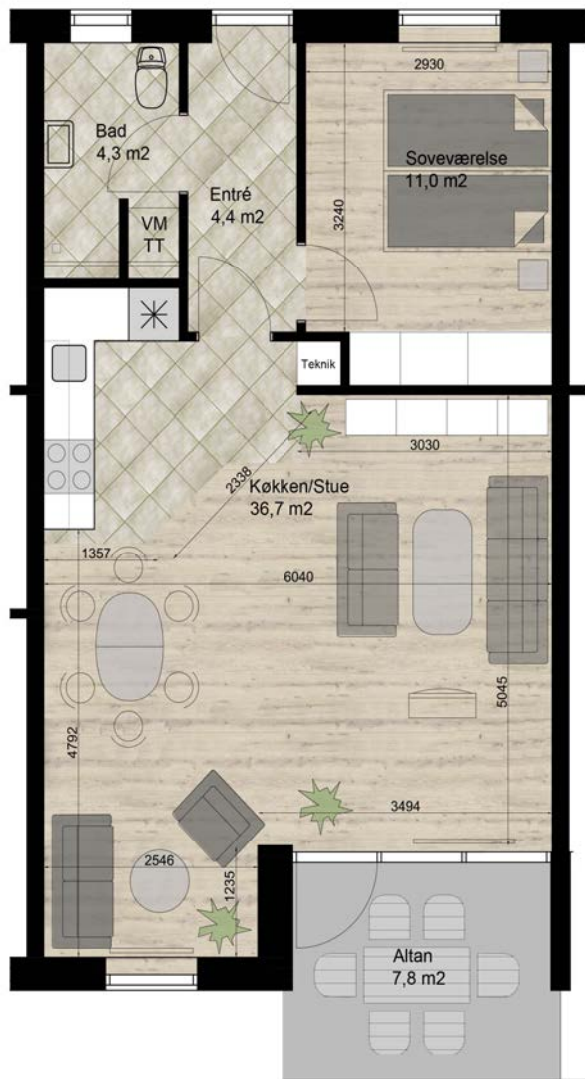

Mølleåparken 6, nr. 10

Mølleåparken 6
Mod øst

Boligkompleks i særklasse midt i Aabenraa's hjerte overfor havnefronten med storslået udsigt, indsvøbt i grønt miljø
 Udover at nyde den centrale beliggenhed i hjertet af Aabenraa med nem adgang til alle faciliteter og forretninger i centrum, kan du også nyde den skønne udsigt.
 Ikke mindst det smukke vue over Aabenraa Fjord og havnefronten fra flere af de skønne og højtbeliggende lejligheder. Boligen har stor altan.

Mølleåparken 6, 2. sal nr. 10 - 6200 Aabenraa	
2 værelser	
Bolig areal	: 75 m ²
Altan	: 7,8 m ²
Leje pris:	
Varme a conto:	Vand a conto: